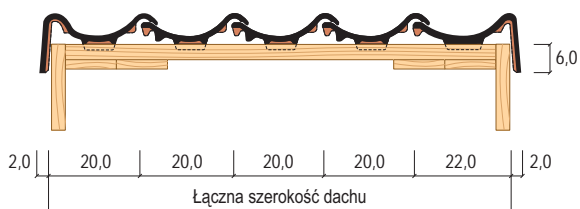

Dachówka podstawowa

Dane techniczne

Minimalne zapotrzebowanie [szt./m ²]	14,3
Zapotrzebowanie gąsiora [szt./mb]	ok. 3,0
Długość krycia [cm]	34,0 - 35,0
Średnia długość krycia [cm]	34,5
Szerokość krycia [cm]	20,0
Wymiary [cm]	41,5 x 24,0
Orientacyjny ciężar dachówki [kg]	2,8
Ilość na palecie [szt.]	240
Minimalny kąt nachylenia [°]	25*

Koramic Flexi
aluminium + tkanina
techniczna

Koramic Alu
aluminium

Elementy wentylacyjne okapu

Taśma KoraFlex Standard

Taśma KoraFlex Super

System przeciwnięgowy

System komunikacji dachowej

Firma Wienerberger posiada w swojej ofercie nie tylko zróżnicowane i atrakcyjne modele dachówek ceramicznych, lecz także produkty nieceramiczne, które razem z dachówkami tworzą kompletny system umożliwiający budowę dachu oraz czyniący go bezpiecznym i trwałym. Oferowane są one pod wspólną nazwą jako akcesoria techniczne Koramic. Jest to cała gama produktów, które po zakończeniu budowy często pozostają niewidoczne na pierwszy rzut oka, ale bez których żaden nowoczesny dach nie może prawidłowo funkcjonować. Każdy z tych produktów ma do spełnienia ściśle określoną rolę.

Detale architektoniczne

Detal wykończenia kalenicy dachu i okapu dachu.

Detal krawędzi dachu z dachówkami szczytowymi.

Detal krawędzi dachu z dachówką dwufalową.

Wartości OWK i KWD dla właściwego kąta nachylenia ND [°]