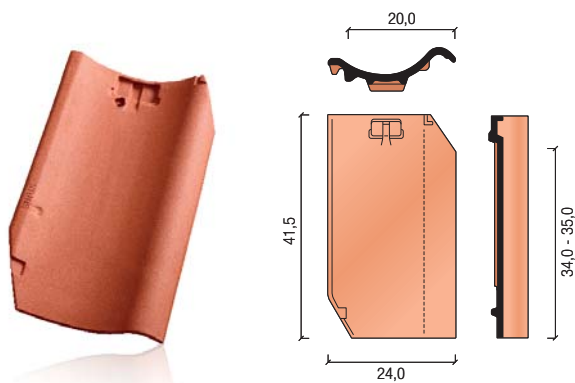

Holenderka Esówka Sinus

Esówka Sinus jest odwzorowaniem tradycyjnych, historycznych dachówek o falistym kształcie, których przekrój przypomina literę „S”. Tego rodzaju dachówki stosowane były od wieków na dachach, obecnie już zabytkowych budowli. Esówki, wzorowane na najbardziej tradycyjnym kształcie i pozbawione tzw. zamków, charakterystycznych dla produktów współczesnych, są bardzo chętnie wykorzystywane do renowacji dachów zabytkowych. Jednocześnie umożliwiają budowę nowoczesnych obiektów, których architektura nawiązuje do minionych epok.

Dachówka podstawowa

Dane techniczne

Minimalne zapotrzebowanie [szt./m ²]	14,3
Zapotrzebowanie gąsiora [szt./mb]	ok. 3,0
Długość krycia [cm]	34,0 - 35,0
Średnia długość krycia [cm]	34,5
Szerokość krycia [cm]	20,0
Wymiary [cm]	41,5 x 24,0
Orientacyjny ciężar dachówki [kg]	2,8
Ilość na palecie [szt.]	240
Minimalny kąt nachylenia [°]	25*