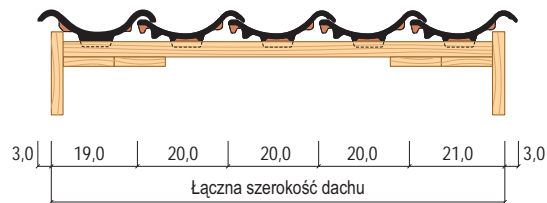

Detale architektoniczne

Detal wykończenia kalenicy dachu i okapu dachu.

Detal krawędzi dachu z dachówkami szczytowymi.

Detal krawędzi dachu z dachówką dwufalową.

Wartości OWK i KWD dla właściwego kąta nachylenia ND [°]

ND [°]	25	30	35	40	45
OWK [mm]	55	60	65	65	70
KWD [mm]	130	130	120	110	100

ND - kąt nachylenia dachu

OWK - odległość ostatniej łąty od teoretycznego wierzchołka kalenicy

KWD - odległość góry łąty kalenicowej od teoretycznego wierzchołka kalenicy