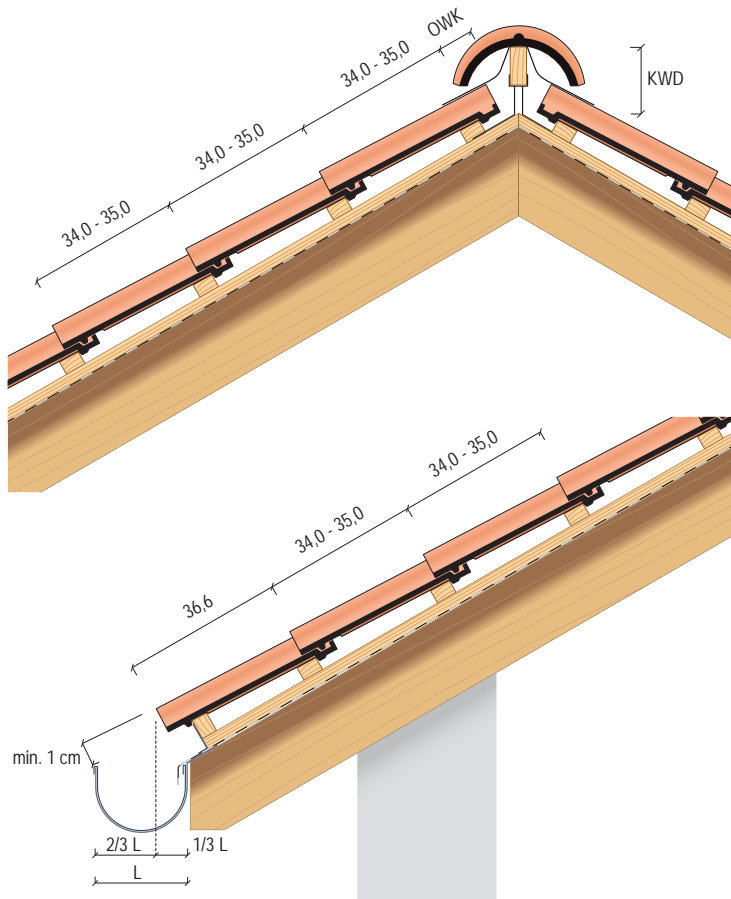

Detale architektoniczne

Detal wykończenia kalenicy dachu i okapu dachu.

Detal krawędzi dachu z dachówkami szczytowymi.

Detal krawędzi dachu z dachówką dwufalową.

Wartości OWK i KWD dla właściwego kąta nachylenia ND [°]